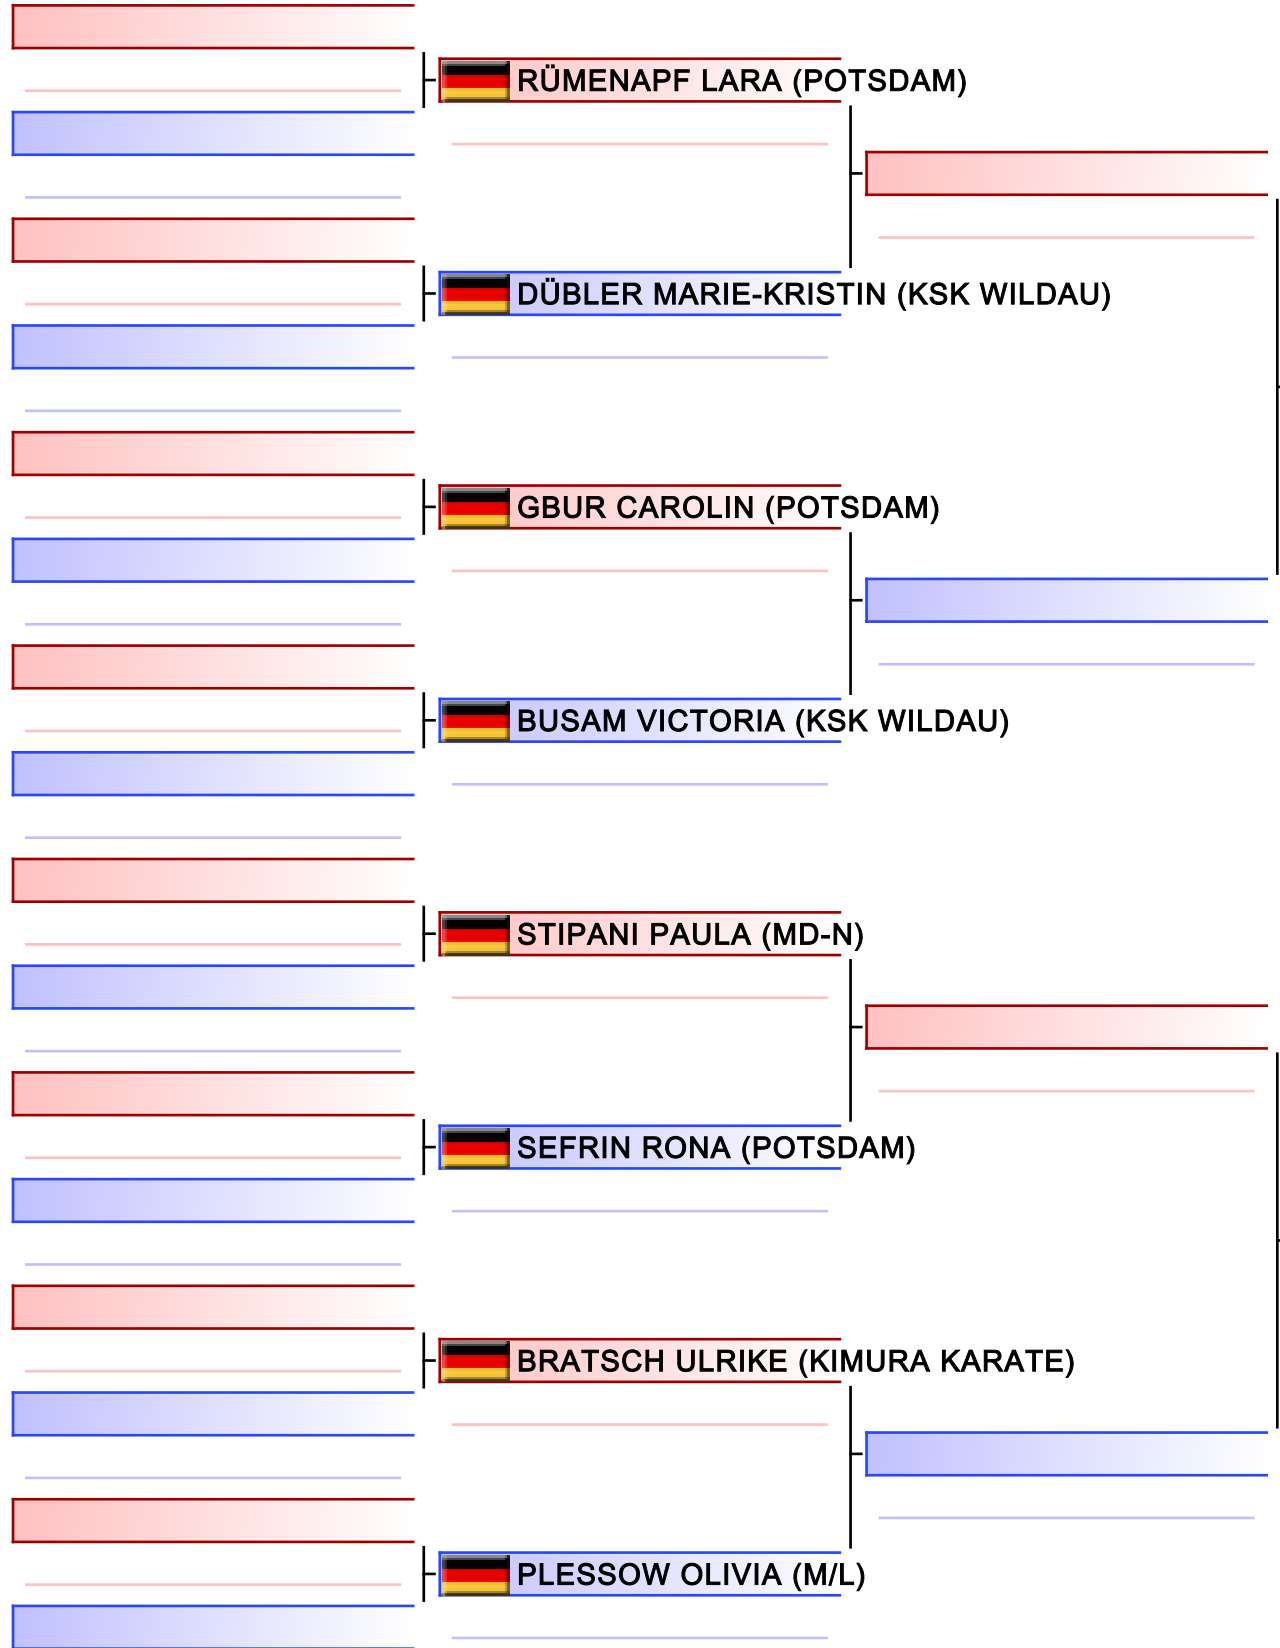

28 Kata Frauen Spitze

Kimura Cup 2022, Geschweister-Scholl-Straße 4, 04425 Taucha bei Leipzig, GER

Tatami

Pool
1/1

Final

[Original]

--

Referees:			