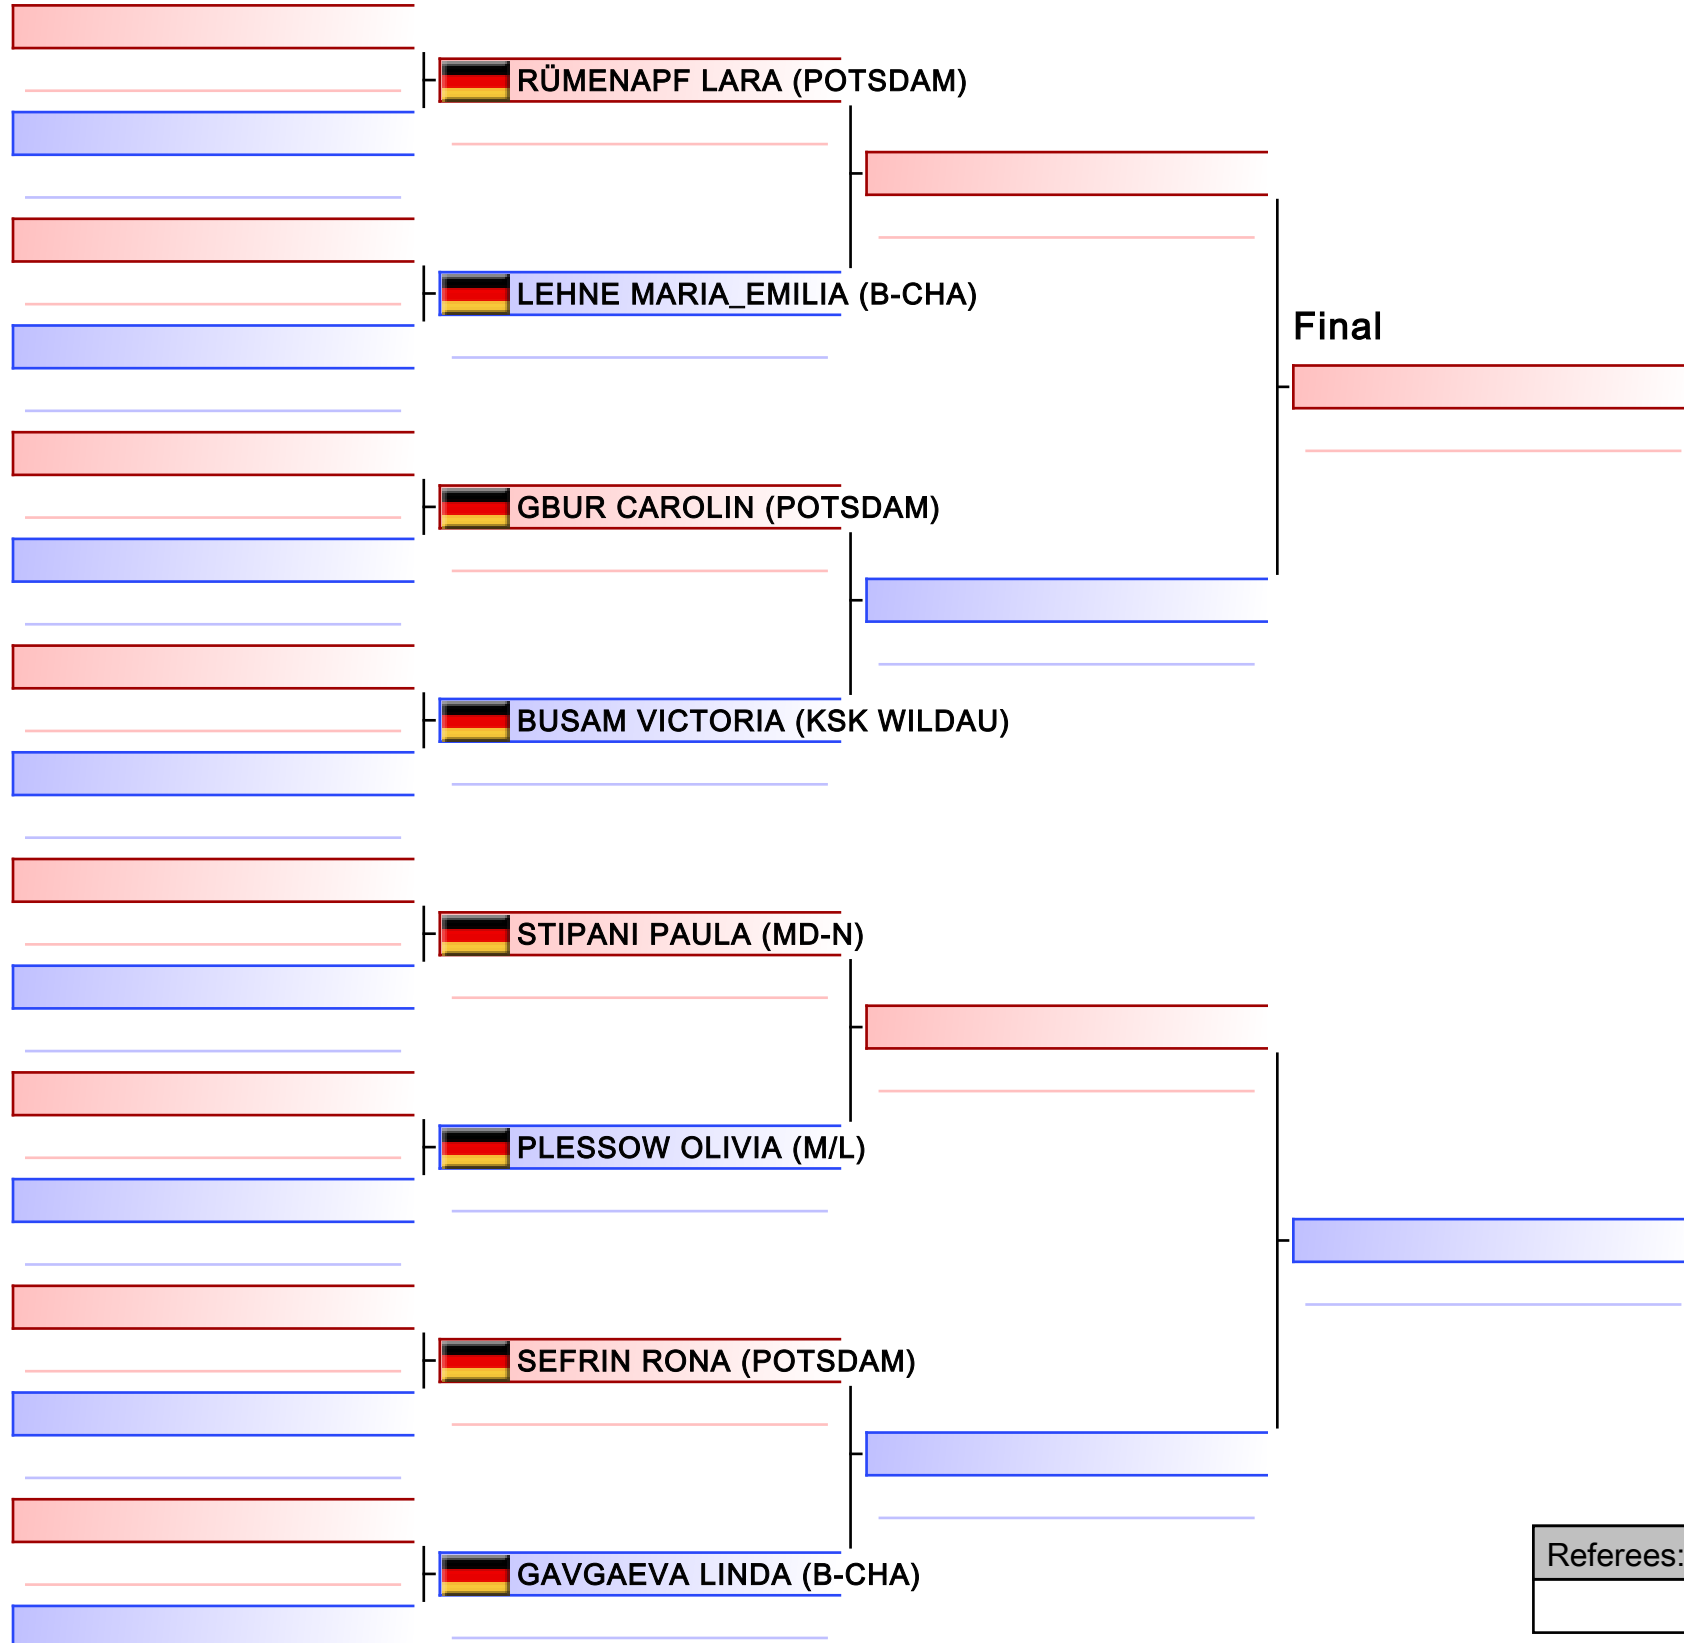

# 32 Kumite Frauen Spitze

Kimura Cup 2022, Geschweiser-Scholl-Straße 4, 04425 Taucha bei Leipzig, GER

Tatami

Pool  
1/1

[Original]

Referees:			